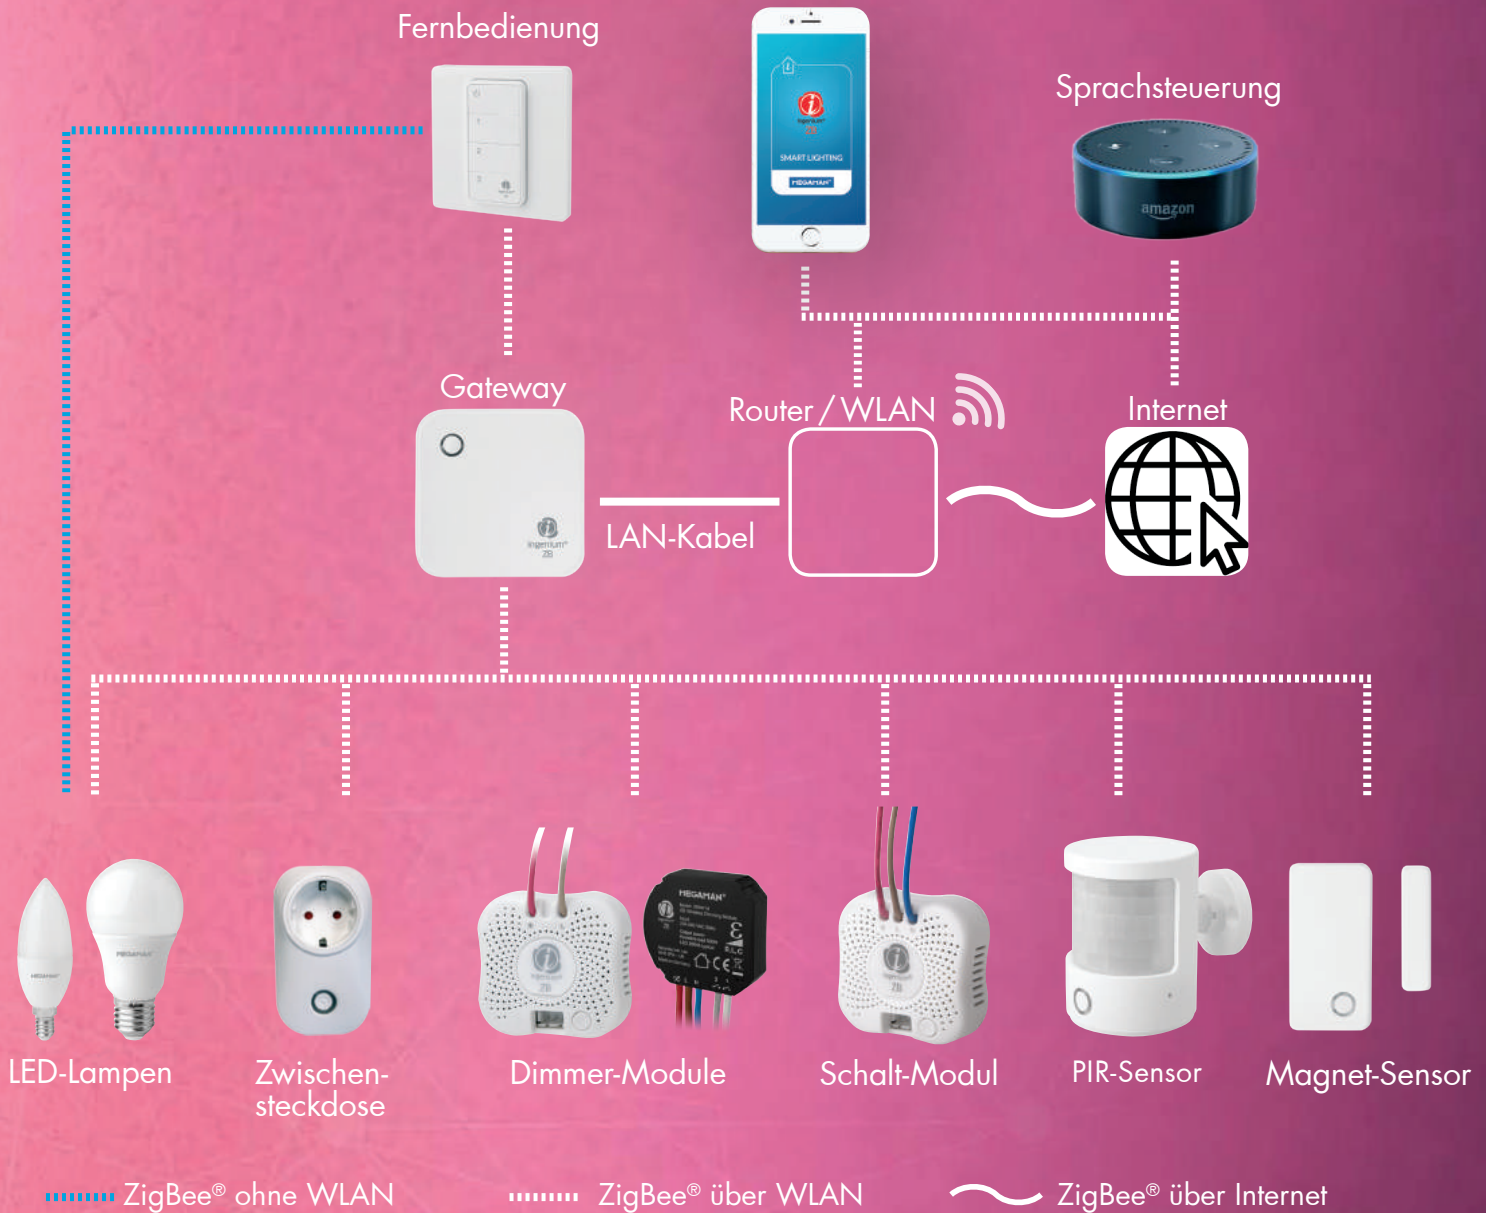

#### Über WLAN

- Mit Handy oder Tablet in Verbindung mit der kostenlosen, iZB-App (Systemanforderungen: Android ab Vers. 4, iOS ab Vers. 8)
- Mit der Sprachsteuerung (erfordert zusätzliche Hardware z. B. Amazon Echo)
- Erfordert ein Gateway, zum Installieren und Einrichten ist eine Internetverbindung erforderlich.
- ZigBee-Gateways sind bereits in einigen WLAN-Routern oder Sprachsteuerungen (z. B. Amazon Echo+) eingebaut.

#### Über Internet

- Mit Handy oder Tablet von jedem Ort der Welt aus.
- Alle iZB-Komponenten müssen über ein Gateway mit dem WLAN vernetzt sein.

## Unser Sortiment

Bis zu 50 Geräte fernsteuerbar.

# Lokal und global vernetzt

Alle Komponenten entsprechen der ZigBee® 3.0 Spezifikation.