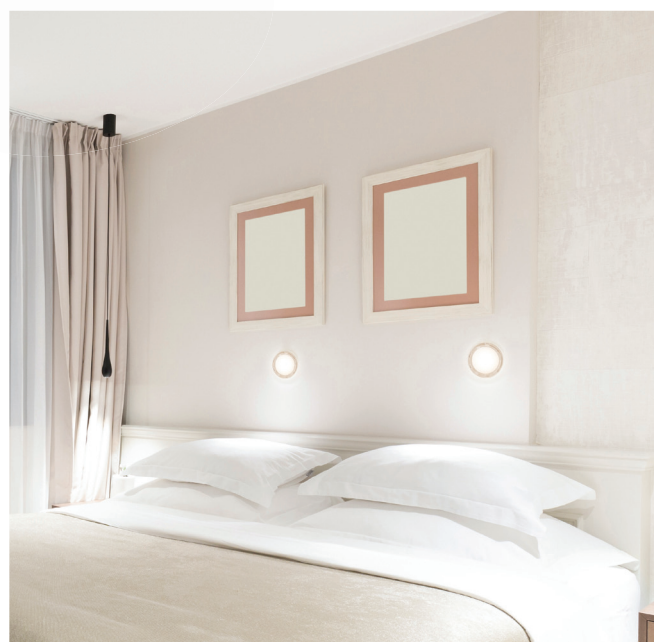

Art.-Nr.	W Passendes Leuchtmittel	Farbe	Ø I (mm)
MM72050	<i>Ohne Leuchtmittel</i> Wir empfehlen MEGAMAN GX53 z. B. MM27982/5W/2800K/300lm max. 7W	Silber	Ø110 x 55

BE 21/06/2018