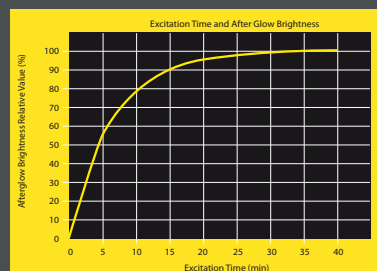

Nachglüh-Effekt Kurve