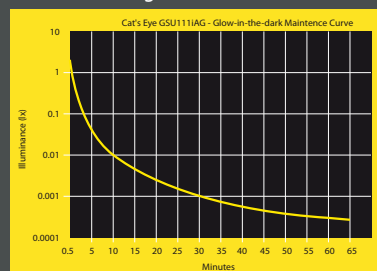

Nachglüh-Effekt Kurve