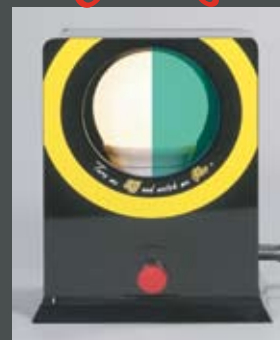

Model-Nr	MM43112	MM43912	MM43402	MM43742
Typ	Classic	Globe	Candle	GX53
Lampensockel	E27	E27	E14	GX53
Leistung (W)	15W	23W	9W	9W
Helligkeit (Lumen)	720lm	1200lm	360lm	250lm
Energieeffizienz	B	B	A	-
Durchmesser	68mm	98mm	42mm	75mm
Höhe	128mm	137mm	123mm	24mm

Glüht sofort nach, wenn der Strom ausfällt!

Nachglüh-Effekt Kurve

Tischdisplay

GRATIS

Erhältlich ab Ende August 2005 und einem Mindestbestellwert von € 350,-