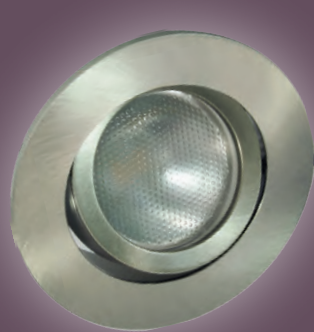

Einbauringe „DECOCLIC“ auch als Aktions-Set

DECOCLIC

Dauersortiment | Einbauring für 68mm Deckenausschnitt

Snap-in Technologie
Inkl. GU10 und GU5.3 Fassung

Schwenkbarer Einbauring für LED PAR16-Leuchtmittel. Erhältlich in 4 Farben und 2 Bauformen.

- Hochwertige Ausführung
- Supereinfache, werkzeuglose Snap-in-Montage, ohne Sprengring und schattenfreie Ausleuchtung
- Leuchtmittel wird durch Aufstecken des Frontrings fixiert
- Leuchte wird durch Federflügel im Deckenausschnitt gehalten
- Für 68mm Deckenausschnitt
- Komplett aus Aluminium gefertigt
- Individuell konfigurierbar

MT75209
Zugentlastung/Steckklemme

Art.-Nr.	Farbe	W Passendes Leuchtmittel	Schwenkbar	Material	(mm)	(mm)	Einbautiefe (mm)	
MT75200	Weiß	Ohne Leuchtmittel	30°	Aluminium	68	85	26	
MT75201	Eisen gebürstet	Ohne Leuchtmittel	30°	Aluminium	68	85	26	
MT75202	Aluminium silber	Ohne Leuchtmittel	30°	Aluminium	68	85	26	
MT75203	Chrom glänzend	Ohne Leuchtmittel	30°	Aluminium	68	85	26	
MT75210	Weiß	Ohne Leuchtmittel	30°	Aluminium	68	85 x 85	24	
MT75211	Eisen gebürstet	Ohne Leuchtmittel	30°	Aluminium	68	85 x 85	24	
MT75212	Aluminium silber	Ohne Leuchtmittel	30°	Aluminium	68	85 x 85	24	
MT75213	Chrom glänzend	Ohne Leuchtmittel	30°	Aluminium	68	85 x 85	24	

DECOCLIC

Aktions-Set | Einbauring und MEGAMAN® LED-Leuchtmittel

Wählen Sie ihr Aktionsset!

Sie wählen die Farbe des Einbauringes und wählen aus drei PAR16-Modellen das für sie passende LED-Leuchtmittel.

Art.-Nr.	Farbe	W Inklusive Leuchtmittel	Schwenkbar	Material	Ø (mm)	Ø (mm)	Einbautiefe (mm)	
MT75400 MT75403	Weiß Eisen gebürstet	MM26622 LED-PAR16 4,5W/400lm/2800K	30°	Aluminium	68	85	26	
MT75401 MT75404	Weiß Eisen gebürstet	MM26642 LED-PAR16 dimmbar 5,5W/380lm/2800K	30°	Aluminium	68	85	26	
MT75402 MT75405	Weiß Eisen gebürstet	MM26322 LED-PAR16 High CRI Ra97 6W/400lm/3000K	30°	Aluminium	68	85	26	