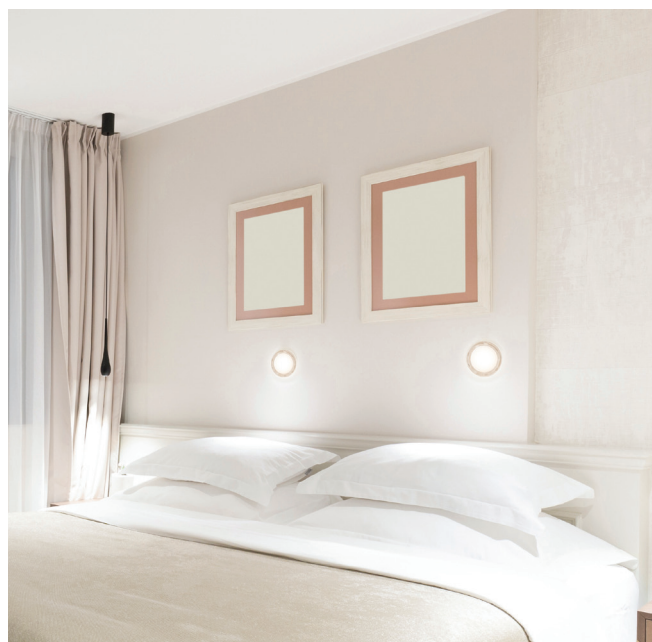

DANI LED-Wandleuchte

Für auswechselbare GX53-Leuchtmittel

MM72050

GX53-Leuchtmittel

für Badezimmer geeignet
IP44

Produktvorteile

Formschöne, hochwertige Wand- und Deckenleuchte für die MEGAMAN LED GX53-Leuchtmittel. Interessant für die Allgemeinbeleuchtung, Badezimmer, Gastronomie, Flure, Garderoben, Essräume uvm.

- Zeitloses und elegantes Edelstahl-Design
- Dekoratives und zugleich helles Licht
- GX53 LED-Lampe nach Wunsch (separat bestellen)
- Helligkeit von 220lm bis 700lm erhältlich
- Lichtfarbe wählbar 2800K oder 4000K
- Dimmbare GX53 verfügbar
- Lampen-Lebensdauer bis zu 25.000 Stunden
- Material: Metall, Kunststoff

Art.-Nr.	W	Farbe	Ø ↑ (mm)
MM72050	<i>Ohne Leuchtmittel</i> Wir empfehlen MEGAMAN GX53 z. B. MM27982/5W/2800K/300lm max. 7W	Silber	Ø110 x 55

BE 21/06/2018