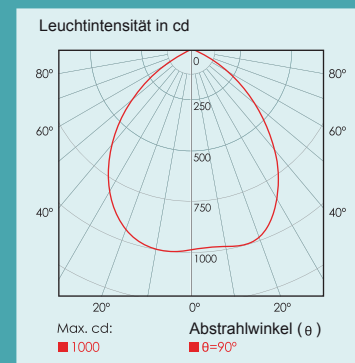

Richtlinien erfüllt:

Europäische Normen:
EN60598-2-7
EN55015
EN61000-3-2
EN60598-1
EN60598-2-1