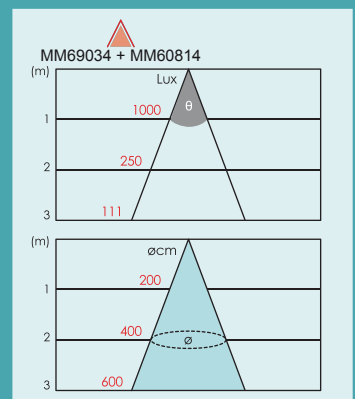

MEGAMAN® PRODUCT NEWS

MEGAMAN®
Die EnergieSparLampe

KEPPA Flächenstrahler

Artikel Nr.	MM69034
Socket	E27
Gewicht (g)	2676
Abmessungen (mm)	L365 x B296 x H165
Kabellänge (m)	1,50
IP Klassifizierung	IP65
Leuchtmittel	MM60814
Lumen	4000 lm
Verpackung	12 (1)

Produkteigenschaften

- Gehäuse hochwertiger Kunststoff
- Bügel - Pulverbeschichtet
- IP65

MEGAMAN® Leuchtmittel inklusive

- Clusterlite 60W / E27
- 15.000h Lebensdauer (IEC60969)
- 600.000 Schaltungen
- Lichtfarbe 840 - kaltweiss
- Zündungsfähig bis -40°C

CO₂
Einsparung
über 66% im
Vergleich zu
einer 160W
Mischlichtlampe

Abmessungen

F00601SM

Richtlinien erfüllt:

Europäische Normen:
EN60598-2-7
EN55015
EN61000-3-2
EN60598-1
EN60598-2-1