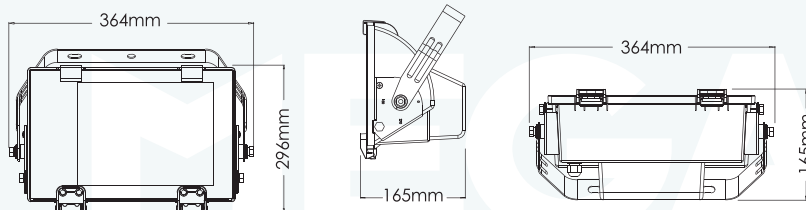

MEGAMAN® PRODUCT NEWS

MEGAMAN®
Die EnergieSparLampe

KEPPA Flächenstrahler

Artikel Nr.	MM69034
Socket	E27
Gewicht (g)	2676
Abmessungen (mm)	L365 x B296 x H165
Kabellänge (m)	1,50
IP Klassifizierung	IP65
Leuchtmittel	MM60814
Lumen	4000 lm
Verpackung	12 (1)

Produkteigenschaften

- Gehäuse hochwertiger Kunststoff
- Bügel - Pulverbeschichtet
- IP65

MEGAMAN® Leuchtmittel inklusive

- Clusterlite 60W / E27
- 15.000h Lebensdauer (IEC60969)
- 600.000 Schaltungen
- Lichtfarbe 840 - kaltweiss
- Zündungsfähig bis -40°C

CO₂
Einsparung
über 66% im
Vergleich zu
einer 160W
Mischlichtlampe

Abmessungen

F00601SM

Richtlinien erfüllt:

Europäische Normen:
EN60598-2-7
EN55015
EN61000-3-2
EN60598-1
EN60598-2-1